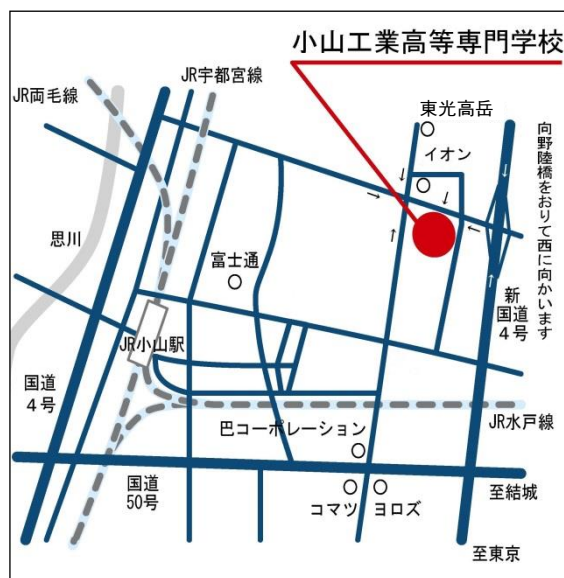

# 産学交流会 会場案内

〒323-0806

栃木県小山市大字中久喜 771 番地

小山工業高等専門学校 地域連携共同開発センター

## 学校所在地 略図

小山駅（東口）より約 5km

- ・自動車約 10 分
- ・バス利用約 20 分

J R 小山駅東口から小山市コミュニティバス  
高岳線または城東・中久喜循環線

「小山駅東口」乗車、

「小山高専入口」または「高専正門」下車

## 校内案内図

第 1 部 図書情報センター 1階 視聴覚室

第 2 部 一般食堂