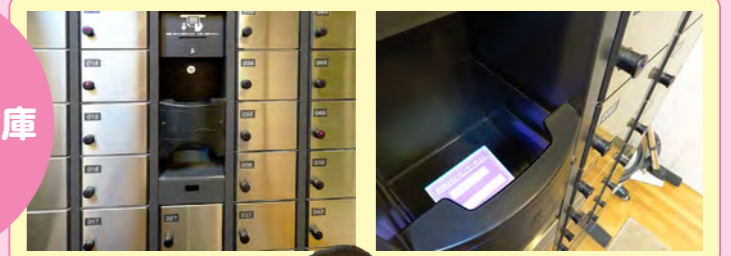

身だしなみも自立への一歩
今日一日の疲れもしっかり取らないと

今夜の夕食は
ハヤシライス

夕食は **大盛り** にしちゃおう!

110m
ハードル

部活にも
全力
で取り組みます

食堂

200名分の席があり
皆でご飯を食べられます
新聞で情報収集
スポーツの
話題も
要チェック!

郵便も自分で確認

[TOEICの結果は届いているかな?]

女子寮には
貴重品用の金庫
があります
貴重品管理も
重要です

だんし Men's dormitory
男子寮の一日

朝は
そろって
朝食

パンの日とご飯の日
があります

今日も一日いってきます!

教室までおよそ3分!
朝はゆっくり登校できます♪

この日の
実験は
溶接!