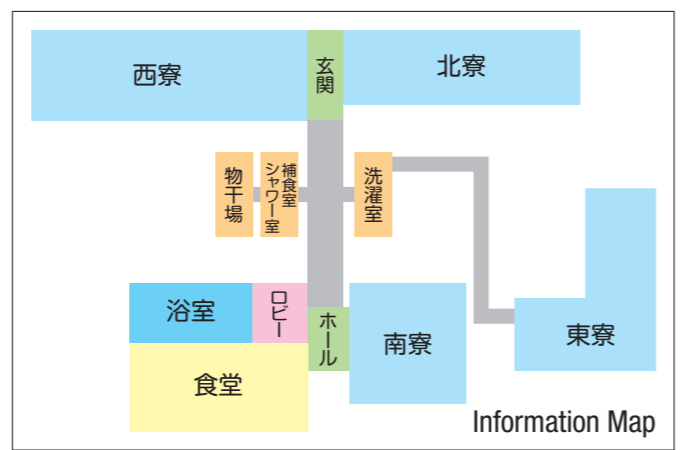

National Institute of Technology (KOSEN), Oyama Collage

独立行政法人 国立高等専門学校機構
小山工業高等専門学校 寮務事務室
URL https://www.oyama-ct.ac.jp/college_life/seiranryou

青嵐寮は、寮生と教職員が協力して運営しています。
ご不明な点がありましたら、お気軽に下記までご連絡ください。
【受付時間】月～金(休祭日を除く)9:00～17:00
〒323-0806 栃木県小山市大字中久喜 771
TEL.0285-20-2164 FAX.0285-20-2163