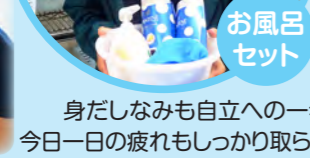

モップがけ

床も
ピカピカに

お風呂
セット

身だしなみも自立への一歩
今日一日の疲れもしっかり取らないと

食事の前は **消毒** してから

昼も皆でご飯 皆で食べると
やっぱり楽しいです

一時限目はHRで
授業 しっかり勉強しないと...

いってきます!

鍵 をしっかり
閉めて登校

0:00 23:30 入浴 学習時間 20:00 19:45 夕食 17:15 部活動 授業 13:00 昼食 12:00 授業 8:40 登校 8:20 朝食 7:20 7:00

完全消灯
就寝

洗濯機コシ!

家事もできる
男子は
カッコ良い?

談話室

生活を共にする仲間との話はもり上がります 海外からの留学生も寮で共同生活

お風呂
セット

身だしなみも自立への一歩
今日一日の疲れもしっかり取らないと

今夜の夕食は
ハヤシライス

夕食は **大盛り** にしちゃおう!

110m
ハードル

部活にも
全力
で取り組みます

食堂

200名分の席があり
皆でご飯を食べられます
新聞で情報収集
スポーツの
話題も
要チェック!

郵便も自分で確認