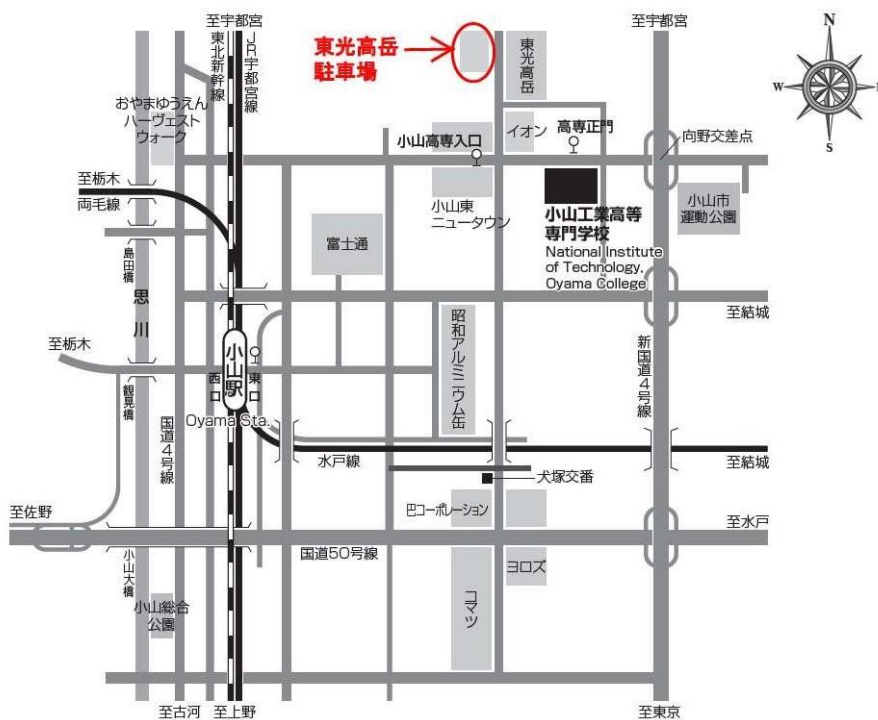

令和8年度 オープンキャンパスの開催に伴う臨時駐車場のご案内

6月27日(土)、オープンキャンパスの開催にあたり、来校の際は本校の駐車場が狭いため、バスの利用をお願いしているところです。

当日、本校内の駐車場が満車となった場合には、やむを得ず車で来校される方のために、東光高岳小山事業所様のご厚意で、東光高岳駐車場をお貸しいただけることになりました。(約900m、徒歩10分程度)

なお、車でお越しになる方は以下の点、ご留意ご協力お願い申し上げます。

- ・駐車場内での事故等に関しては責任を負いかねます。
- ・駐車スペースには限りがあります。
- ・ご用件が済み次第速やかにお帰りいただくようご協力お願いします
- ・東光高岳様の駐車場を利用される方は、8時に南入口を開錠、16時に施錠しますので、時間内で入出庫いただきますようお願い申し上げます。

東光高岳小山事業所 正門